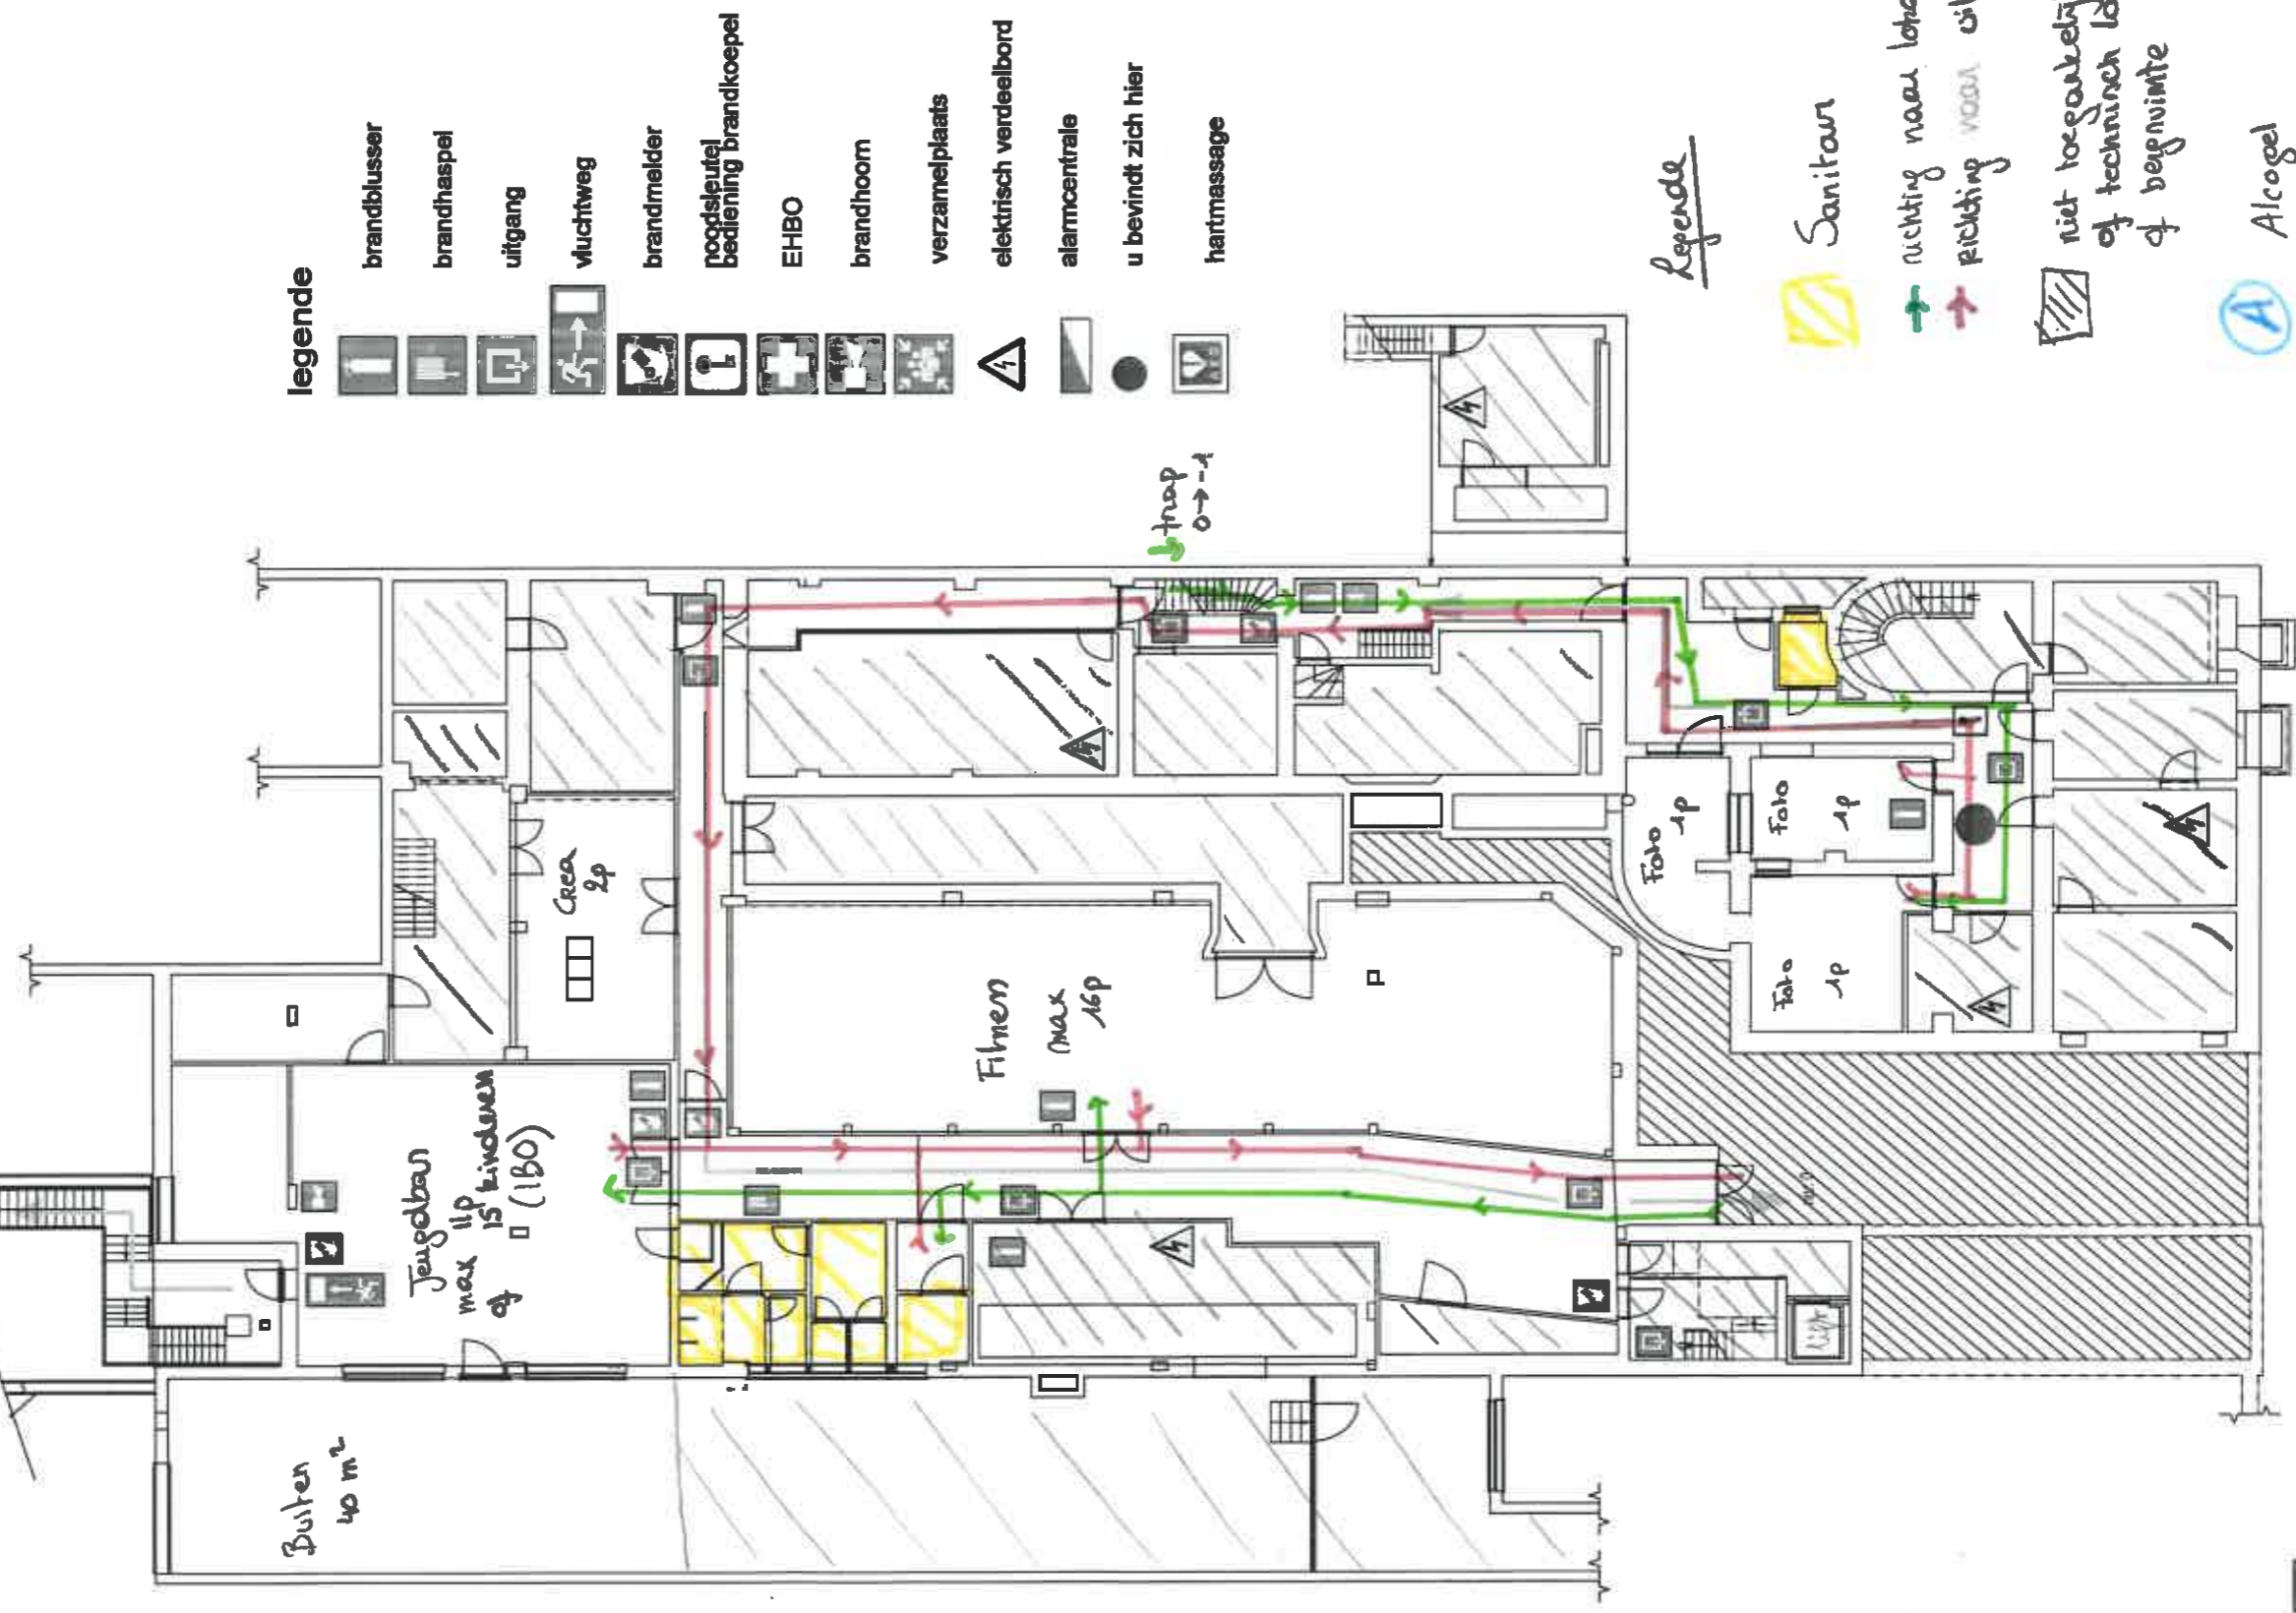

## legende

- brandblusser
- brandhaspel
- uitgang
- vluchtweg
- brandmelder
- noodseutel bediening brandkoepel
- EHBO
- brandhoorn
- verzamelplaats
- elektrisch verdeelbord
- alarmcentrale
- u bevindt zich hier
- hartmassage

## Legende

- Sanitair
- richting naar lokalen
- richting naar uitgang
- niet toegankelijk of technisch laboal of bevestiging
- Alcool

hoek bondgenotenlaan  
en keerkringenlaan

Bondgenotenlaan