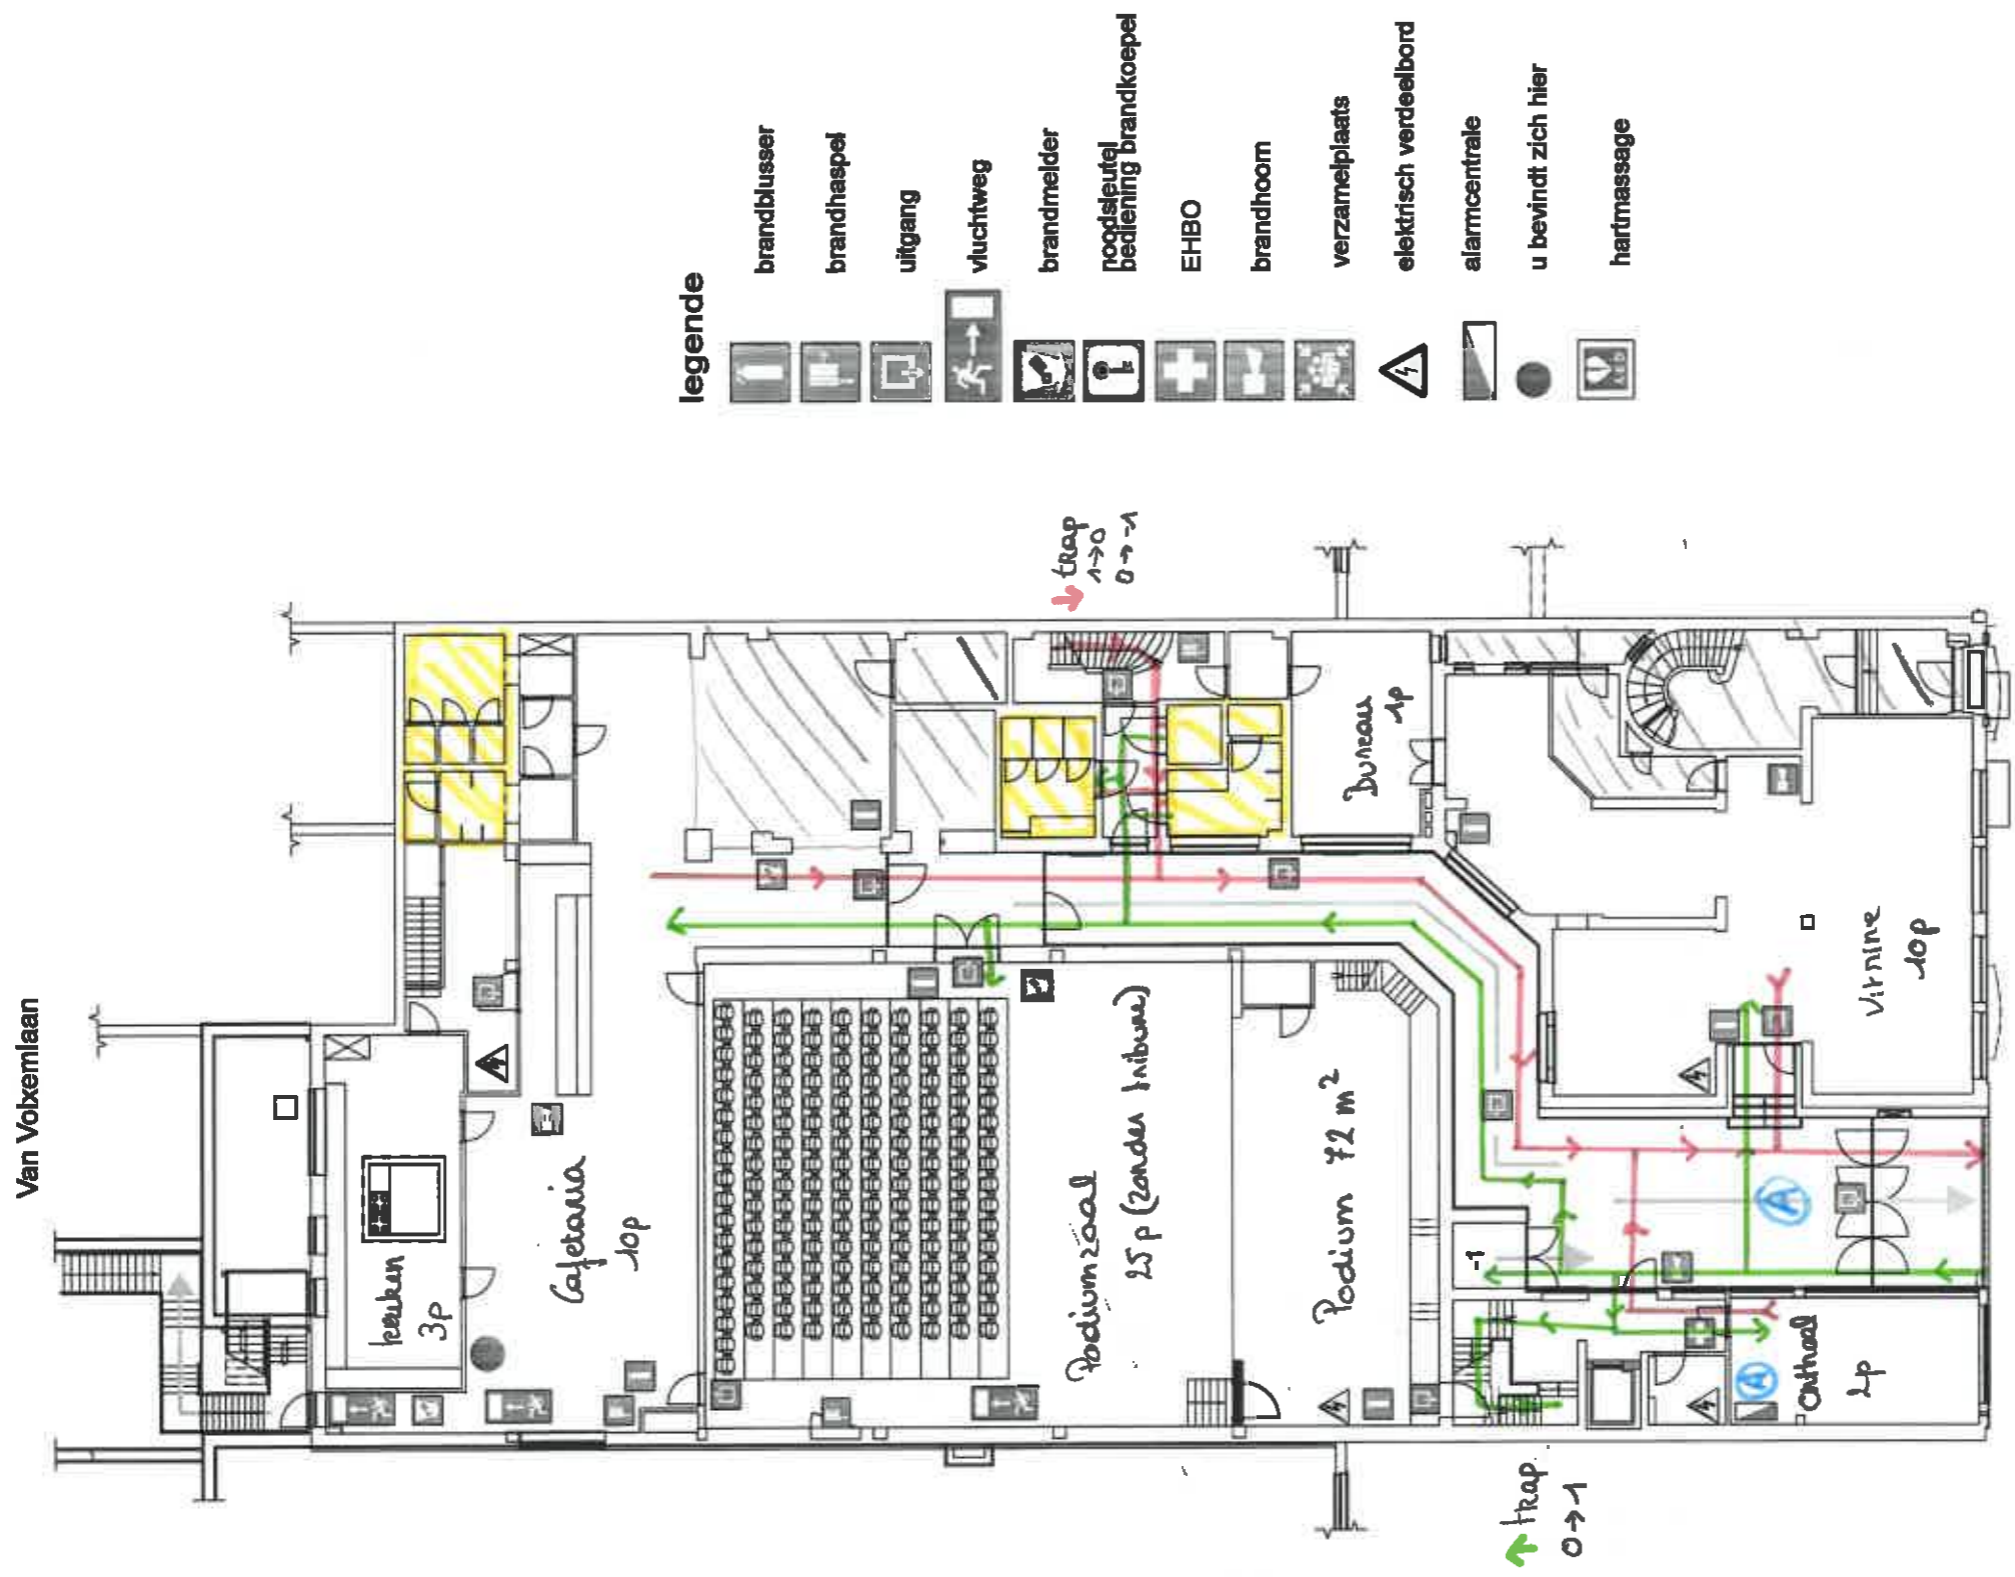

GCWEG - Ten Weyngaert hoofdgebouw

0

legende

- brandblusser
- brandhaspel
- uitgang
- vluchtweg
- brandmelder
- roodsfeutel bediening brandkoepel
- EHBO
- brandhoorn
- verzamelplaats
- elektrisch verdeelbord
- alarmcentrale
- u bevindt zich hier
- hartmassage

hoek bondgenotenlaan
en keerkringelaan

Bondgenotenlaan